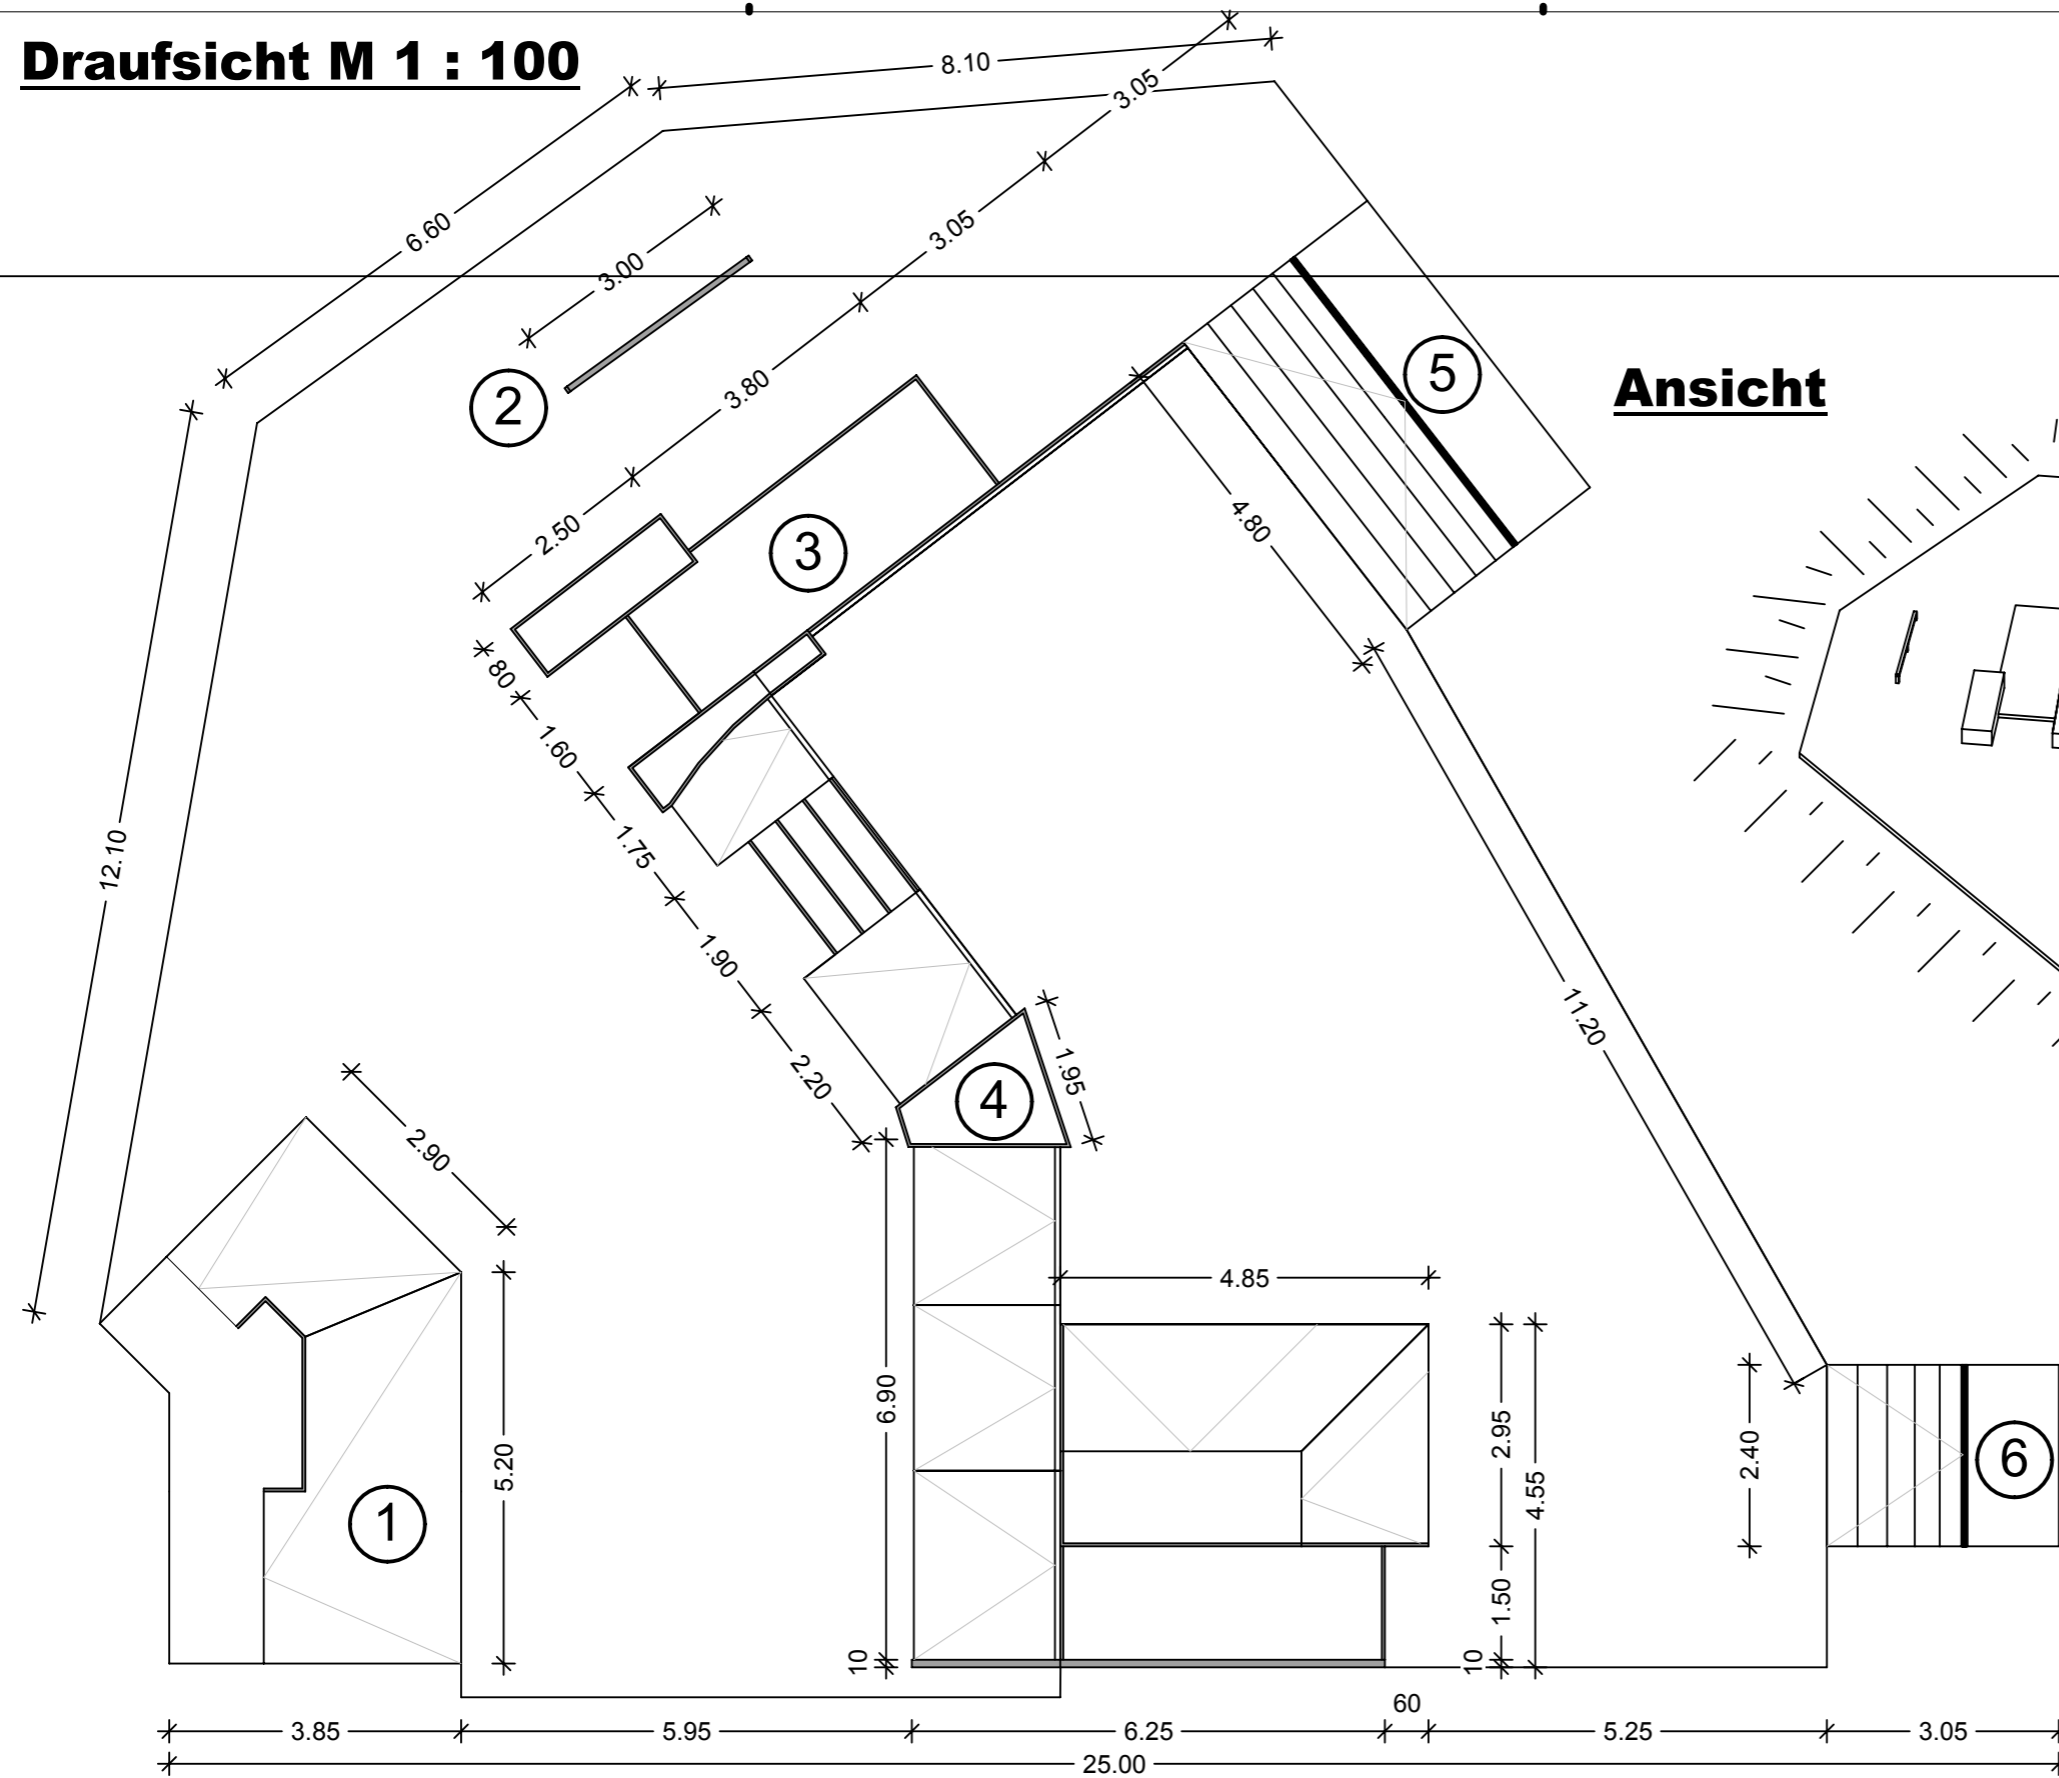

Draufsicht M 1 : 100

Ansicht

- 1** HIP BANK MIT STEP CURB
- 2** FLAT RAIL
- 3** WHEELIE TABLE MIT LEDGE
UND L-WAND MIT KANTENSCHUTZ
- 4** LEVEL ACCESS VARIATION MIT LEDGE,
TREPPE WHEELIE LEDGE
- 5+6** QUARTER PIPE MIT TABLE